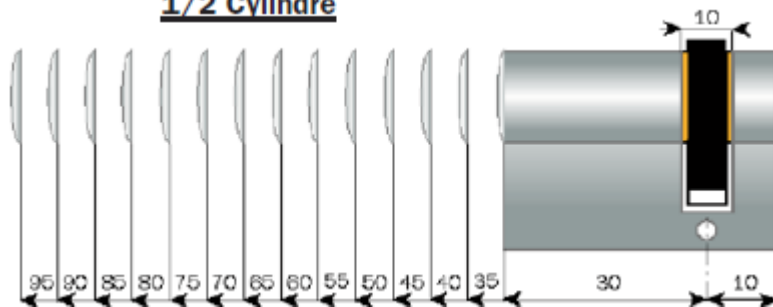

N° agrégation 25080

COMMENT MESURER UN CYLINDRE ?

À 2 entrées

1/2 Cylindre

À Bouton

AM SEVA dépannages - 104, rue de Waremme, 4530 Villers-le-Bouillet

Tel : 085/21.47.21 Fax : 085/23.39.20

info@amseva.be www.amseva.be