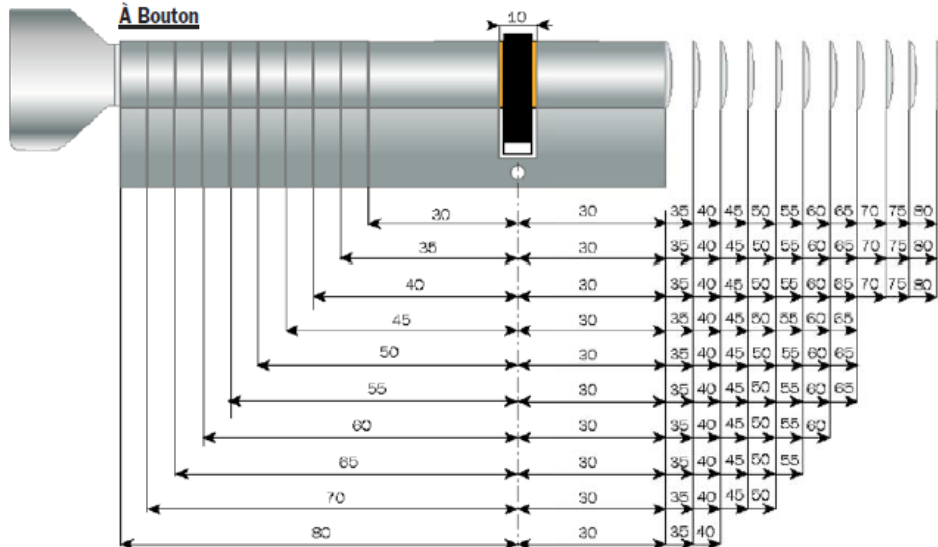

N° agrégation 25080

COMMENT MESURER UN CYLINDRE ?

À 2 entrées

1/2 Cylindre

À Bouton

AM SEVA dépannages - 104, rue de Waremme, 4530 Villers-le-Bouillet

Tel : 085/21.47.21 Fax : 085/23.39.20

info@amseva.be www.amseva.be