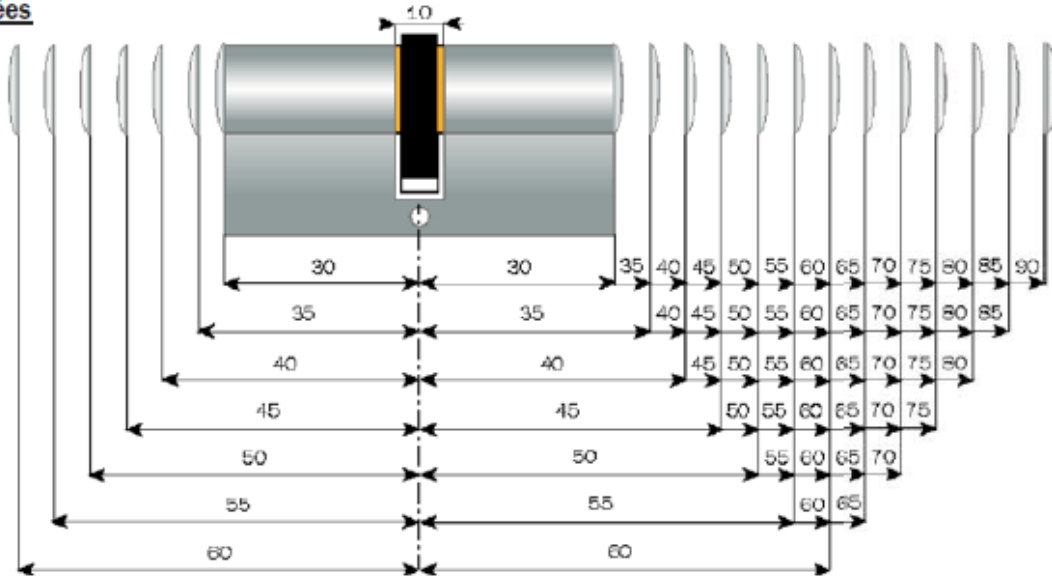

N° agrégation 25080

COMMENT MESURER UN CYLINDRE ?

À 2 entrées

1/2 Cylindre

À Bouton

AM SEVA dépannages - 104, rue de Waremme, 4530 Villers-le-Bouillet

Tel : 085/21.47.21 Fax : 085/23.39.20

info@amseva.be www.amseva.be