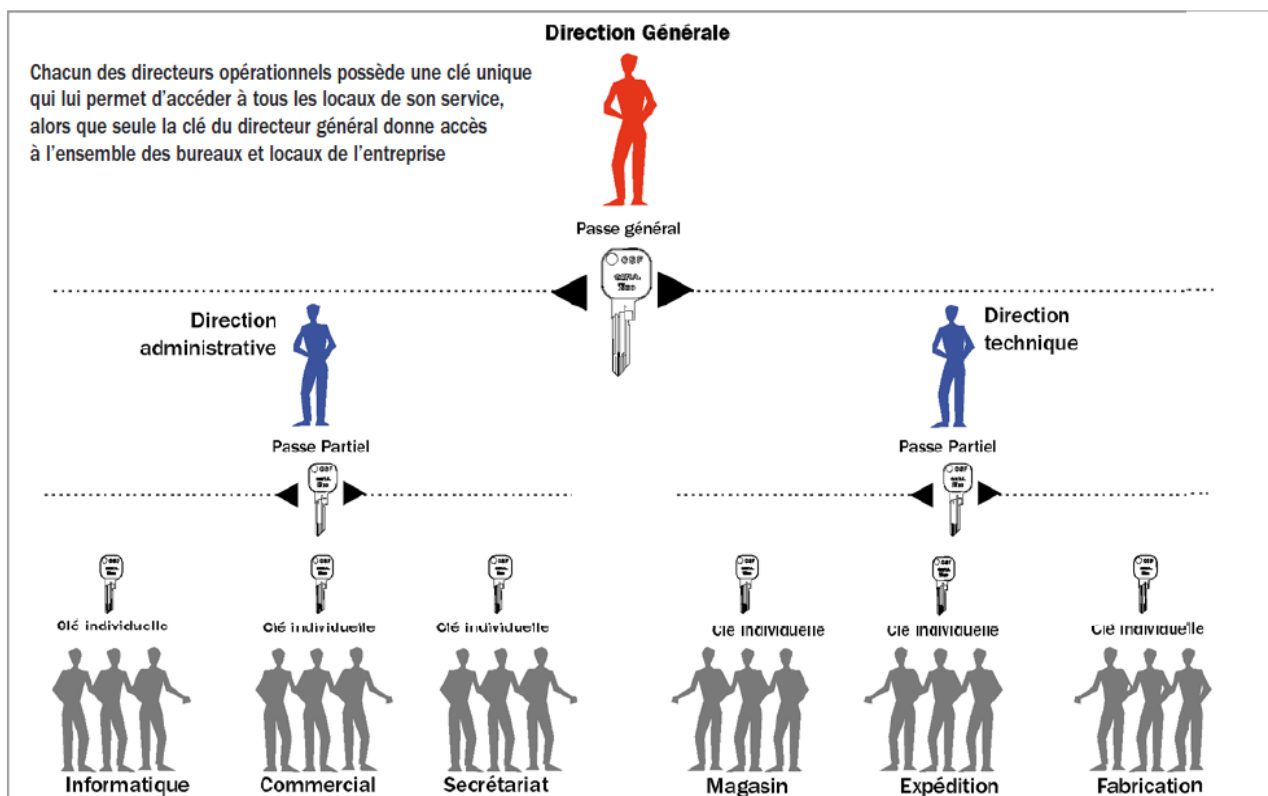

N°agrégation 25080

EXEMPLES D'ORGANIGRAMMES

PASSE GÉNÉRAL

PASSE GÉNÉRAL + PASSE PARTIEL

AM SEVA dépannages - 104, rue de Waremme, 4530 Villers-le-Bouillet

Tel : 085/21.47.21 Fax : 085/23.39.20

info@amseva.be www.amseva.be