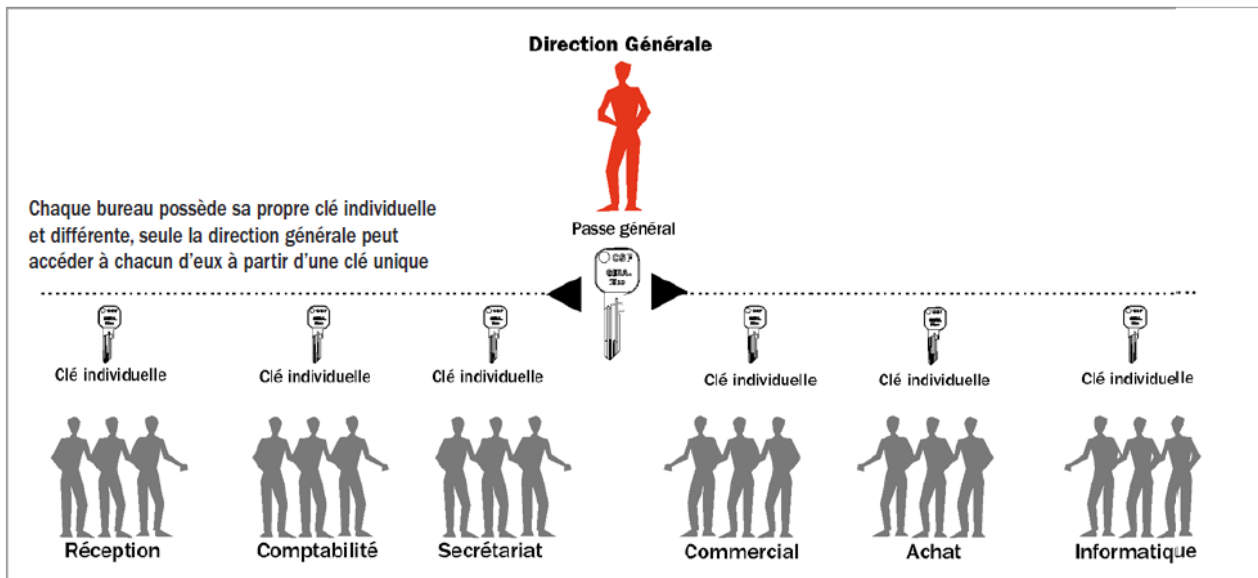

N°agrégation 25080

EXEMPLES D'ORGANIGRAMMES

PASSE GÉNÉRAL

PASSE GÉNÉRAL + PASSE PARTIEL

AM SEVA dépannages - 104, rue de Waremme, 4530 Villers-le-Bouillet

Tel : 085/21.47.21 Fax : 085/23.39.20

info@amseva.be www.amseva.be