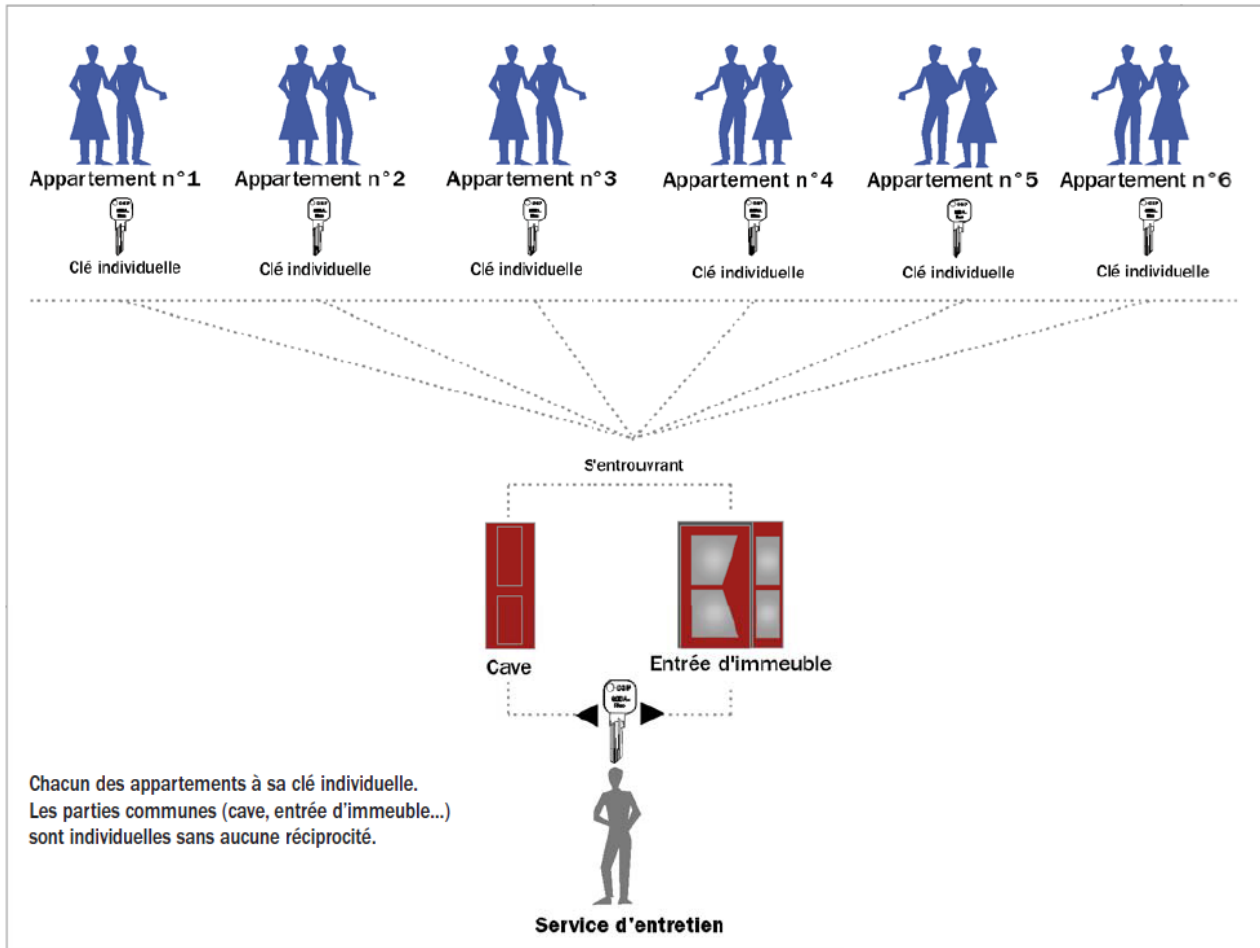

A.M. SEVA DÉPANNAGES S.A.

*Serrurerie - Coffre-fort - Porte blindée et coupe-feu - Sécurisation de bâtiment
Vente - Ouverture - Dépannage - Réalisation sur mesures*

T.V.A 0445.679.168

R.C. HUY 39.370

N° enregistrement 092610

N° agrégation 25080

OUVERTURE CENTRALE :

AM SEVA dépannages - 104, rue de Waremme, 4530 Villers-le-Bouillet

Tel : 085/21.47.21 Fax : 085/23.39.20

info@amseva.be www.amseva.be

ING 340-0241280-79 (IBAN: BE58 3400 2412 8079-BIC: BBRUBEBB) CA 103-0223886-78